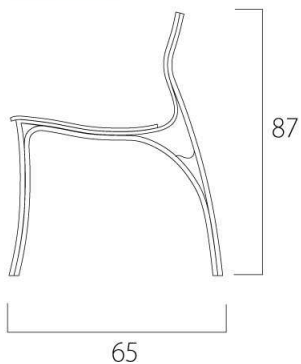

# Alice

Design por Paulo Foggiano

**Medidas (cm):**

**Estrutura:** Multilaminado de bambu.

**Assento:** Compensado de Pinus revestido por laminas de bambu.

**Prêmio** Design Categoria Indústria no Salão Casa Brasil  
2009.