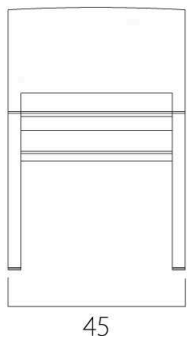

# Alice

Design por Paulo Foggiano

**Medidas (cm):**

**Estrutura:** Multilaminado de bambu.

**Assento:** Compensado de Pinus revestido por laminas de bambu.

**Prêmio** Design Categoria Indústria no Salão Casa Brasil  
2009.