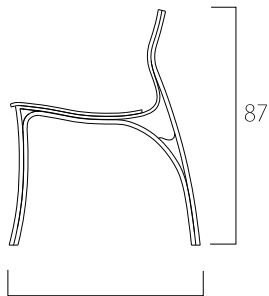

Alice

Design por Paulo Foggato

Medidas (cm):

45

65

Estrutura: Multilaminado de bambu.

Assento: Compensado de Pinus revestido por laminas de bambu.

Encosto: Palhas trançadas artesanalmente.