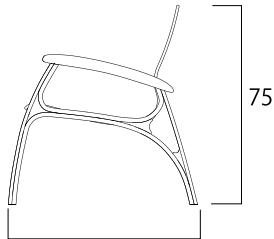

Bambu#1

Design por Paulo Foggato

Medidas (cm):

75

80

75

Estrutura: Multilaminado de bambu.

Assento: Estrutura de MDF estofada com espuma de 30 mm / densidade 45, e tecido ou couro como revestimento.

Revestimentos: Fornecido pelo cliente.

Tecido: 1,40 x 1,40 m

Couro: A pele deverá poder ter pelo menos 1,40 x 1,40 de área aproveitável.

Prêmio Design no Salão Movelsul 2004.

Finalista IF Awads 2007.