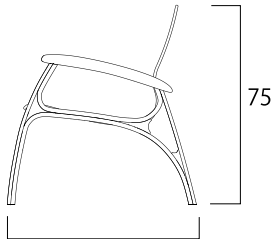

Bambu#2

Design por Paulo Foggato

Medidas (cm):

75

80

75

Estrutura: Multilaminado de bambu.

Assento: Compensado de Pinus revestido por laminas de bambu.