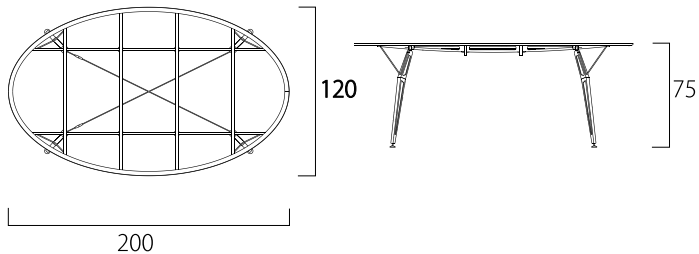

Demoiselle

Design por Paulo Foggiano

Medidas (cm):

Base: Multilaminado de bambu.

Tampo: Vidro.