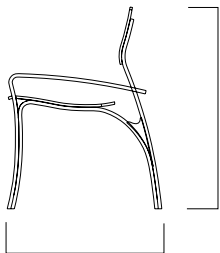

# Lapa

Design por Paulo Foggiao

Medidas (cm):

52

83

65

**Estrutura:** Multilaminado de bambu.

**Assento:** Compensado de Pinus revestido por laminas de bambu.